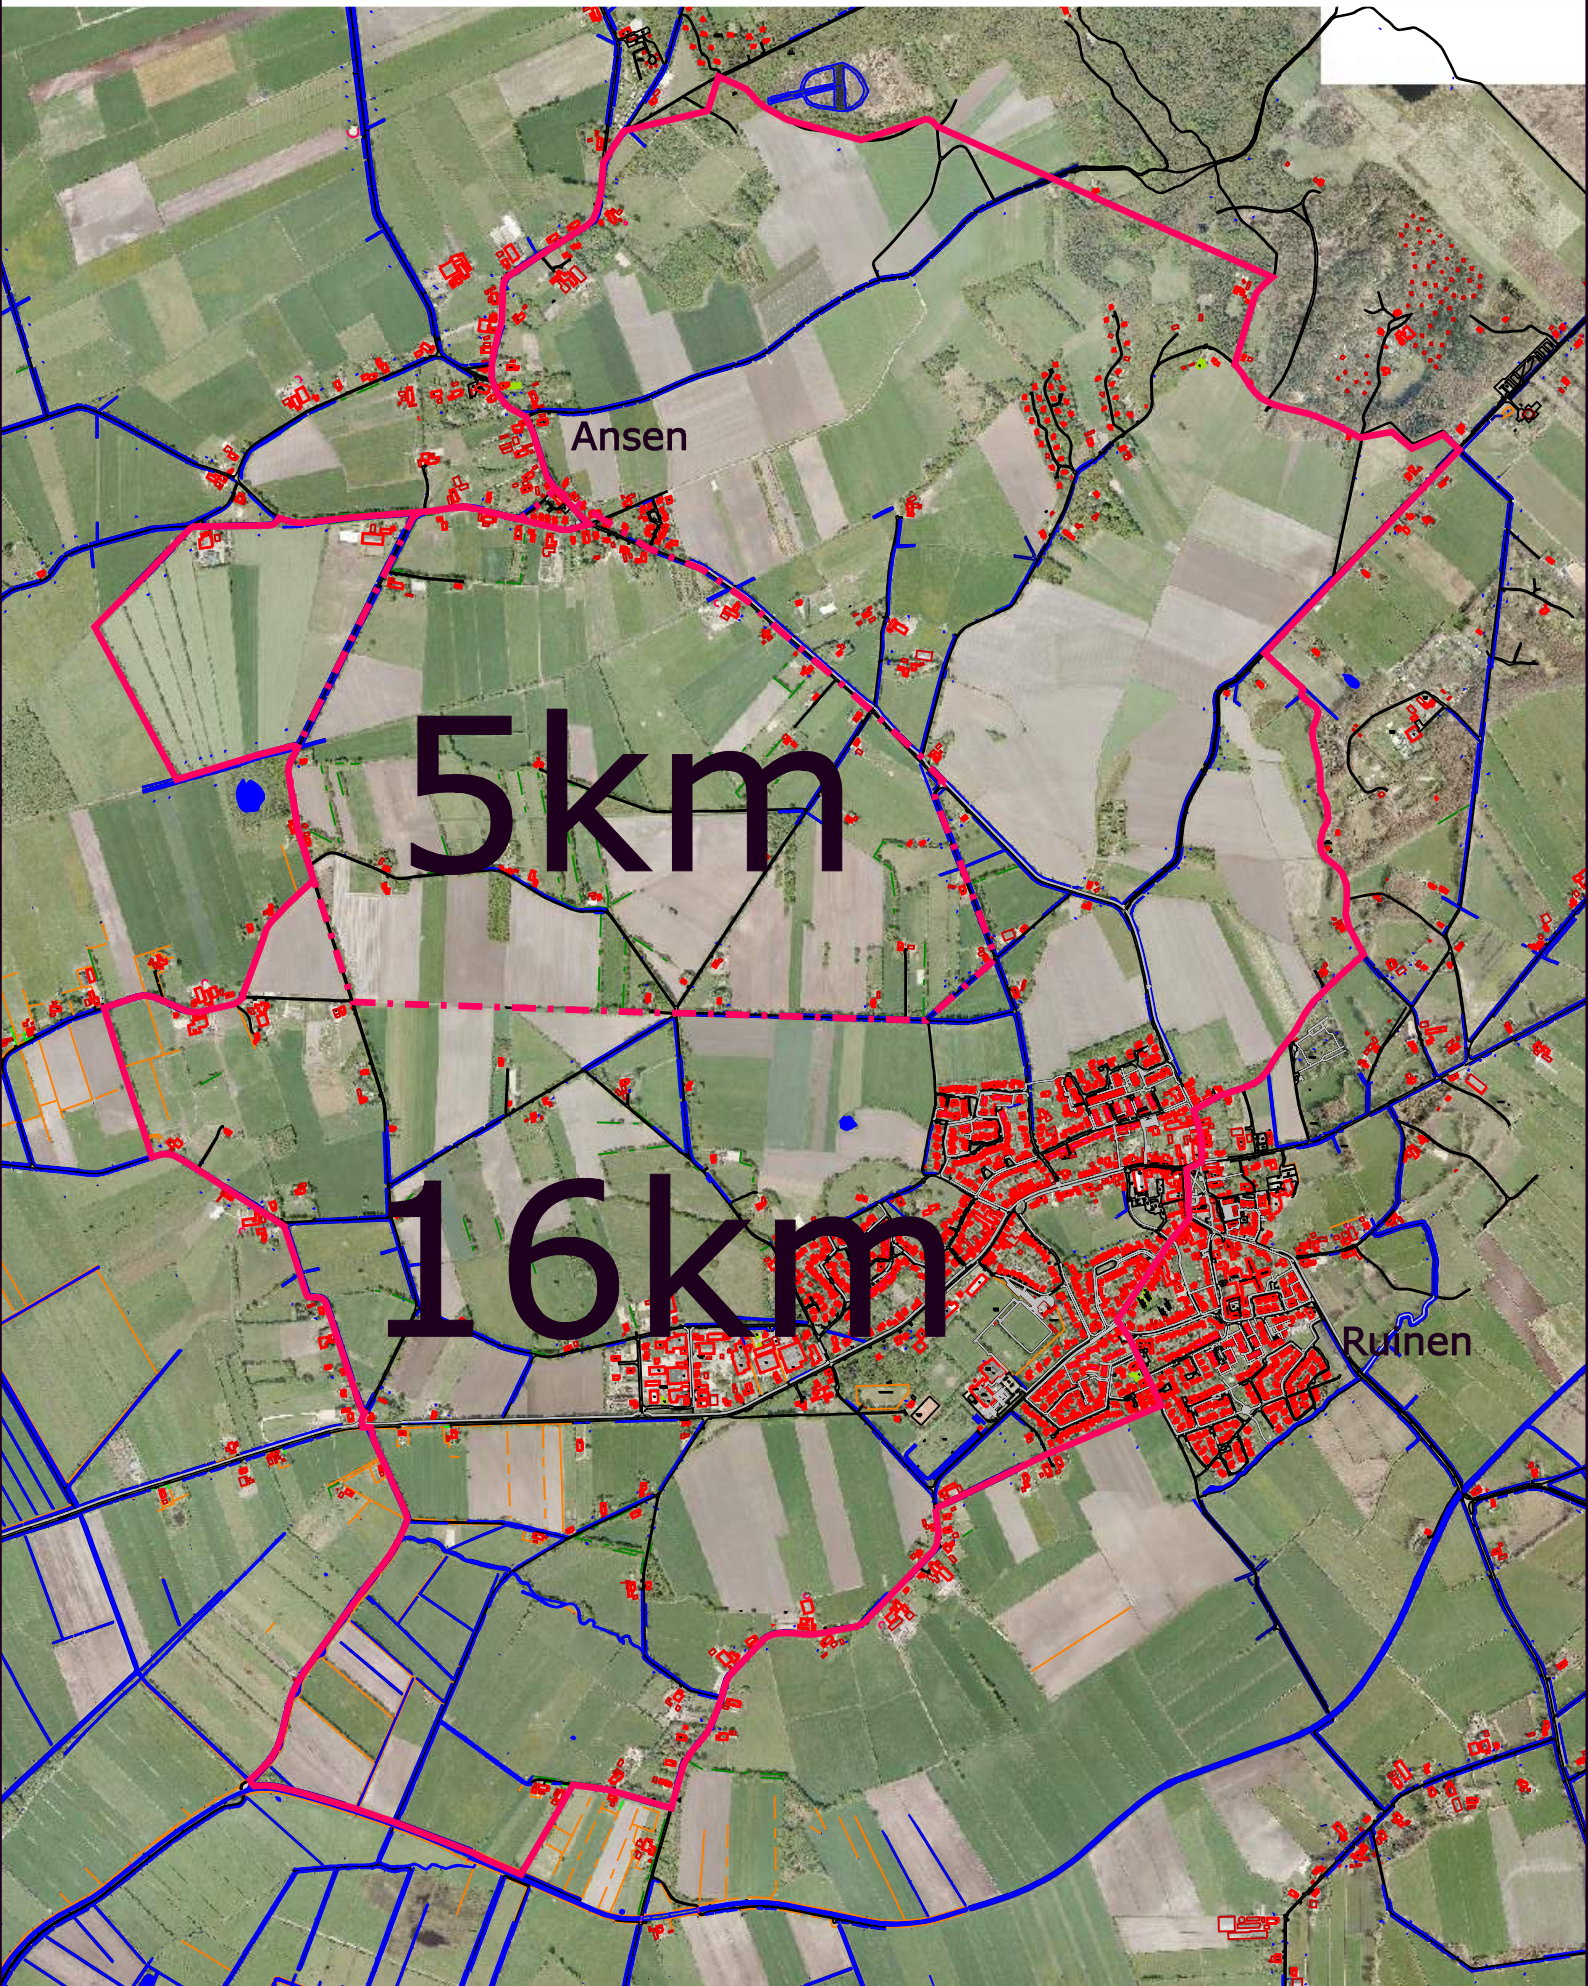

Route Ansen-Ruinen

5km

16km

Ansen

Ruinen